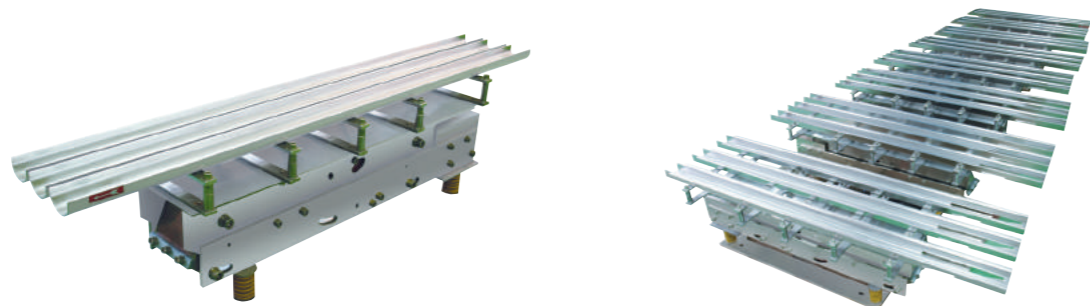

크래커 이송용

BOWL FEEDER

대량생산

CAP 공급용 (Ø30~Ø100겸용제작) 공급능력 : Ø40기준 250EA/min 가능