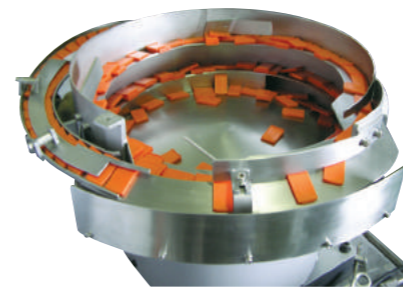

LINEAR FEEDER

JLF SERIES

JLF-7 SERIES

MESH用
JLF-7-100

PIPE FEEDER JLF-7-150

STANDARD JLF-7-150

LINEAR FEEDER JLF-77

크래커 이송용

BOWL FEEDER

대량생산

CAP 공급용 (Ø30~Ø100겸용제작) 공급능력 : Ø40기준 250EA/min 가능

플라스틱 성형품 공급용

용기공급용

JPSYS 제이피시스

본사 : 경기도 안산시 단원구 산단로163번길 48 1B/15LT
TEL : 031-494-6665 FAX : 031-494-2217
E-mail : partsfeeder@hanmail.net www.jpsys.co.kr