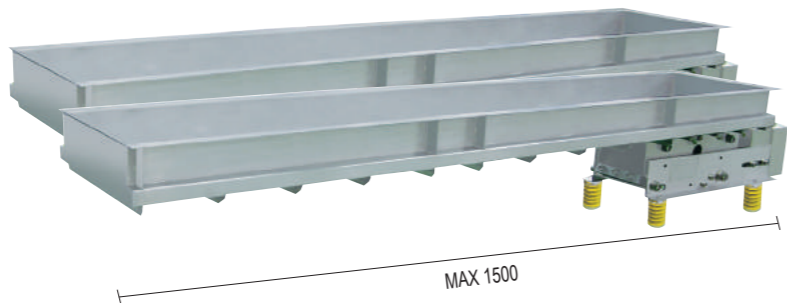

LINEAR FEEDER

JLF SERIES

JLF-7 SERIES

MESH用
JLF-7-100

PIPE FEEDER JLF-7-150

STANDARD JLF-7-150

LINEAR FEEDER JLF-77

크래커 이송용

BOWL FEEDER

대량생산

CAP 공급용 (Ø30~Ø100겸용제작) 공급능력 : Ø40기준 250EA/min 가능

플라스틱 성형품 공급용

용기공급용

JPSYS 제이피시스

본사 : 경기도 안산시 단원구 산단로163번길 48 1B/15LT
TEL : 031-494-6665 FAX : 031-494-2217
E-mail : partsfeeder@hanmail.net www.jpsys.co.kr