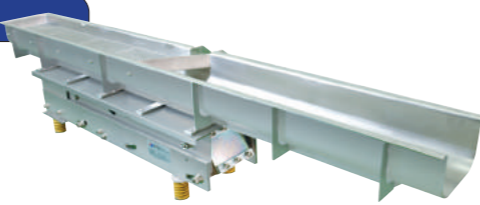

제이피시스

- 대표: 박상복
 - 주소: 경기도 안산시 단원구 산단로163번길 48
 - 전화: 031-494-6665
 - 팩스: 031-494-2217
 - 홈페이지: www.jpsys.co.kr
 - 이메일: partsfeeder@hanmail.net
- 생산품목:
 - LINEAR FEEDER
 - BOWL FEEDER
 - 분체 FEEDER

다년간 수출로 기술과 社勢를 확장시킨 제이피시스 FEEDER는 향상된 품질과 강한 내구성으로 고객만족에 최선을 다하겠습니다.

LINEAR FEEDER

JLF SERIES

JLF-7 SERIES

MESH用
JLF-7-100

PIPE FEEDER JLF-7-150

STANDARD JLF-7-150

LINEAR FEEDER JLF-77

크래커 이송용