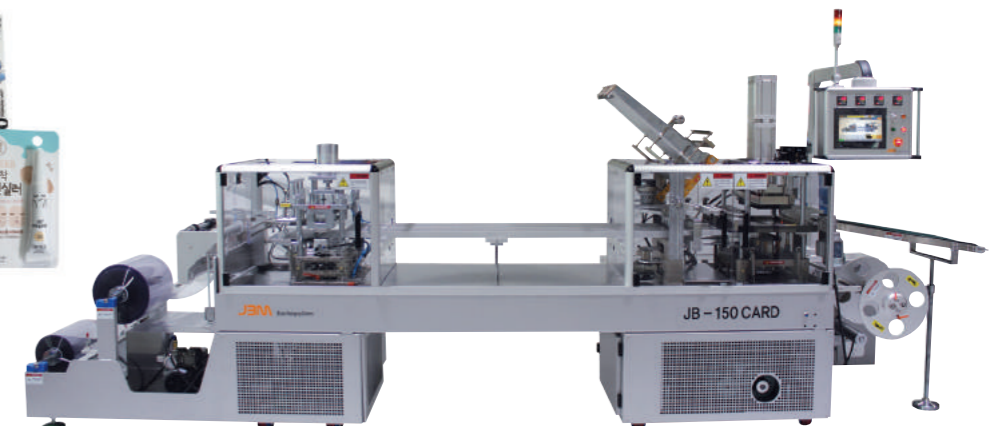

Blister Packaging Machine JB-150CARD

JBM 주식회사 제이비엠

경기도 파주시 광탄면 수레길 400
TEL : 031-948-3576 FAX : 031-948-3577
E-mail : jbm0926@naver.com www.jbmtp.com

JBM CORPORATION

400, Sure-gil, Gwangtan-myeon, Paju-si, Gyeonggi-do, Korea.
TEL : +82-31-948-3576 FAX : +82-31-948-3577
E-mail : jbm0926@naver.com www.jbmtp.com