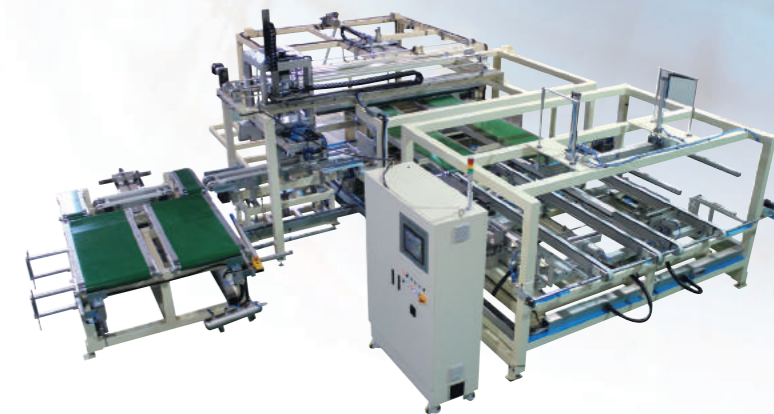

일원팩은 자동포장기계 충전라인 및 자동컵실러 전문 제작 업체로 포장 설비 생산 라인 시스템을 설치하는 기업입니다. 다량의 특허 기술을 보유하고 있으며 신기술 개발에 앞장서고 있습니다. 한샘가구 대형포장라인을 설치하였으며 자동화 설비 시스템 구축에 최선의 노력을 다하고 있습니다.

▶ **Cartoning Machine**
카토너

▶ **Cockroach Cup Sealer 1 Row Mold Change Part**
바퀴벌레 1열 몰드체인지파트
Model : IW - 1R

▶ **Cup Sealer Automatic Filling Machine**
용기 실링 포장기 (3열)
Model : IW - 3R

글로벌 비즈니스를 위한 최고의 선택!

일원팩의 세계화는 진행되고 있습니다!

▶ 대형 포장 라인 (목공라인)

▶ 대형 포장 라인

▶ 충전기

▶ 캡핑기

▶ 자동로타리 파우치