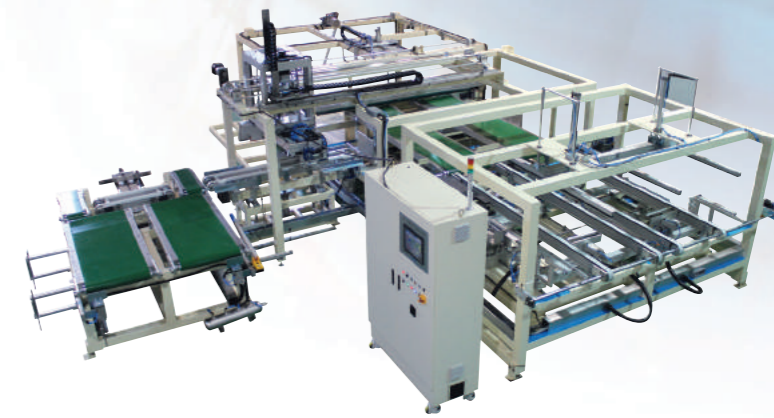

일원팩은 자동포장기계 충전라인 및 자동컵실러 전문 제작 업체로 포장 설비 생산 라인 시스템을 설치하는 기업입니다. 다량의 특허 기술을 보유하고 있으며 신기술 개발에 앞장서고 있습니다. 한샘가구 대형포장라인을 설치하였으며 자동화 설비 시스템 구축에 최선의 노력을 다하고 있습니다.

▶ **Cartoning Machine**  
카토너

▶ **Cockroach Cup Sealer 1 Row Mold Change Part**  
바퀴벌레 1열 몰드체인지파트  
Model : IW - 1R

# 글로벌 비즈니스를 위한 최고의 선택!

일원팩의 세계화는 진행되고 있습니다!

▶ 대형 포장 라인 (목공라인)

▶ 대형 포장 라인

▶ 충전기

▶ 캡핑기

▶ 자동로타리 파우치

▶ 생산라인 설치현장