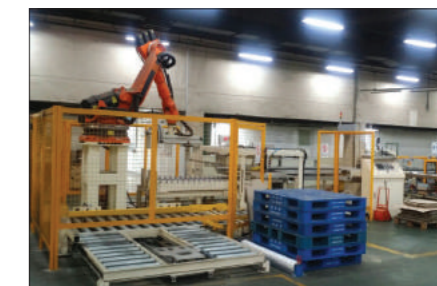

일원팩

1. 대표: 김 영 태
   - 주소: 경기도 부천시 오정구 석천로 468번길 32-24 1층 5호
   - 전화: 032-679-3241
   - 팩스: 032-679-3243
   - 홈페이지: www.ilwonpack.co.kr
   - 이메일: kb8014@naver.com
2. 생산품목:
     - 자동충전기
     - 자동컵실러
     - 자동캡핑기
     - 자동포장라인시스템

일원팩은 자동포장기계 충전라인 및 자동컵실러 전문 제작 업체로 포장 설비 생산 라인 시스템을 설치하는 기업입니다. 다량의 특허 기술을 보유하고 있으며 신기술 개발에 앞장서고 있습니다. 한샘가구 대형포장라인을 설치하였으며 자동화 설비 시스템 구축에 최선의 노력을 다하고 있습니다.

▶ **Cartoning Machine**
카토너

▶ **Cockroach Cup Sealer 1 Row Mold Change Part**
바퀴벌레 1열 몰드체인지파트
Model : IW - 1R

▶ **Cup Sealer Automatic Filling Machine**
용기 실링 포장기 (3열)
Model : IW - 3R

글로벌 비즈니스를 위한 최고의 선택!

일원팩의 세계화는 진행되고 있습니다!

▶ 대형 포장 라인 (목공라인)

▶ 대형 포장 라인

▶ 충전기

▶ 캡핑기

▶ 자동로타리 파우치

▶ 생산라인 설치현장

▶ 삼면자동포장기계

▶ 셋 업Box

▶ 제함기

일원팩

경기도 부천시 오정구 석천로 468번길 32-24 1층 5호
TEL : 032-679-3241 FAX : 032-679-3243
E-mail : kb8014@naver.com www.ilwonpack.co.kr

IL WON PACK CO.

#105, 32-24, Seokcheon-ro 468beon-gil, Ojeong-gu, Bucheon-si, Gyeonggi-do, Korea
TEL : +82-32-679-3241 FAX : +82-32-679-3243
E-mail : kb8014@naver.com www.ilwonpack.co.kr