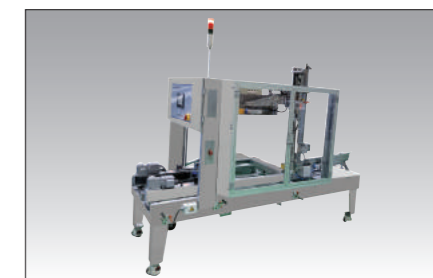

▶ 생산라인 설치현장

▶ 삼면자동포장기계

▶ 셋 업Box

▶ 제함기

일원팩

경기도 부천시 오정구 석천로 468번길 32-24 1층 5호
TEL : 032-679-3241 FAX : 032-679-3243
E-mail : kb8014@naver.com www.ilwonpack.co.kr

IL WON PACK CO.

#105, 32-24, Seokcheon-ro 468beon-gil, Ojeong-gu, Bucheon-si, Gyeonggi-do, Korea
TEL : +82-32-679-3241 FAX : +82-32-679-3243
E-mail : kb8014@naver.com www.ilwonpack.co.kr