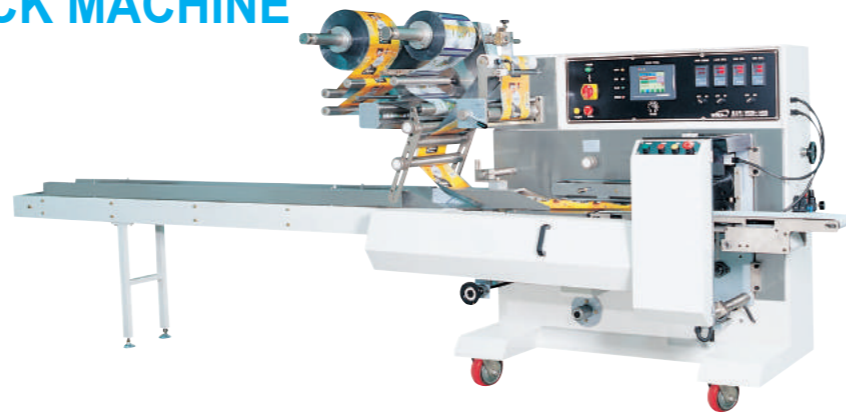

HORIZONTAL PILLOW-PACK MACHINE

수평형 삼면 포장기계

Model : **WDB-140S**

TYPE : BOXMOTION

HORIZONTAL PILLOW-PACK MACHINE

수평형 삼면 Servo 포장기계

Model : **WDB-240S**

TYPE : BOXMOTION SERVO

HORIZONTAL PILLOW-PACK MACHINE

수평형 삼면 Servo 포장기계

Model : **WDS-220S**

TYPE : ROTARY SERVO (1~4JAW)

HORIZONTAL PILLOW-PACK MACHINE

수평형 삼면 포장기계

Model : **WDG-260S**

TYPE : ROTARY (1-2JAW)