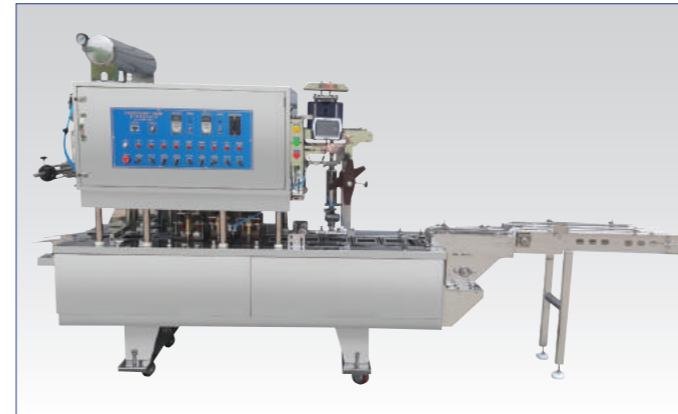

주식회사 우성식품기계(구:우성종합기계)는 우성종합기계 20년 경험으로 식품기계 및 용기자동포장기계 대량생산 체계구축으로 보다 저렴하고 실속있는 포장기계를 생산공급함으로써 소비자께 신뢰를 얻고자 합니다.

간헐식 용기포장기

• WSP-2700형 용기포장기

• WSPT-2700형 용기포장기

• WSPT-2900형 용기포장기

• WSPT-3500형 충전 용기포장기

• WSP-4000형 용기포장기

• WSPT-4500형 용기포장기

연속식 용기포장기

• WSP-기본형 용기포장기

• WSP-충전 용기포장기 2열

• WSP-2~5kg 동조 용기포장기

• WSP-100g~1kg 동조 용기포장기

• WSPT-동조 용기포장기 1열

• WSPT-충전 용기포장기 1열