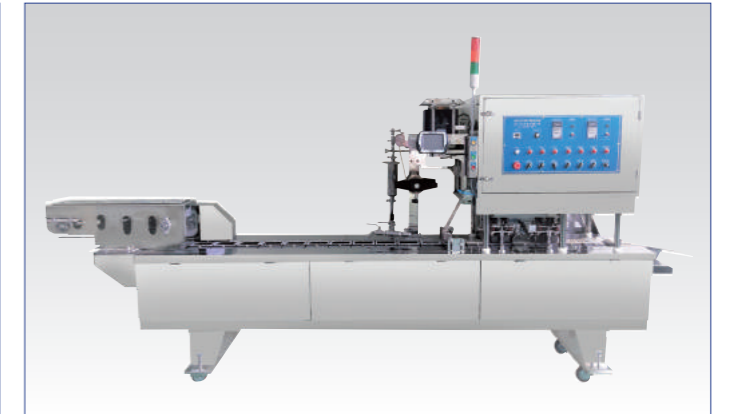

• WSPT-4500형 용기포장기

연속식 용기포장기

• WSP-기본형 용기포장기

• WSP-충전 용기포장기 2열

• WSP-2~5kg 동조 용기포장기

• WSP-100g~1kg 동조 용기포장기

• WSPT-동조 용기포장기 1열

• WSPT-충전 용기포장기 1열