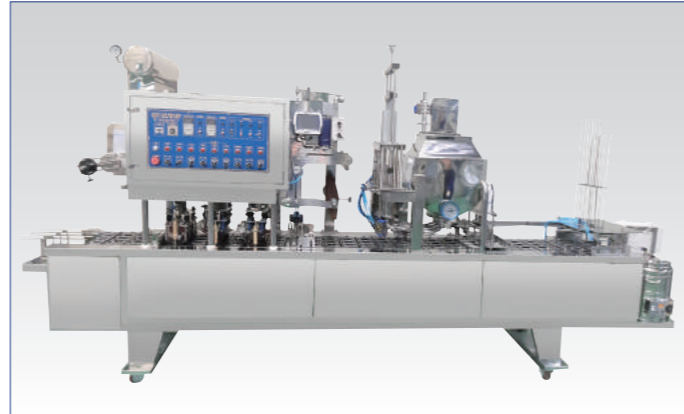

주식회사 우성식품기계(구:우성종합기계)는 우성종합기계 20년 경험으로 식품기계 및 용기자동포장기계 대량생산 체계구축으로 보다 저렴하고 실속있는 포장기계를 생산공급함으로써 소비자께 신뢰를 얻고자 합니다.

간헐식 용기포장기

• WSP-2700형 용기포장기

• WSPT-2700형 용기포장기

• WSPT-2900형 용기포장기

• WSPT-3500형 충전 용기포장기

• WSP-4000형 용기포장기

• WSPT-4500형 용기포장기

연속식 용기포장기

• WSP-기본형 용기포장기

• WSP-충전 용기포장기 2열

• WSP-2~5kg 동조 용기포장기

• WSP-100g~1kg 동조 용기포장기

• WSPT-동조 용기포장기 1열

• WSPT-충전 용기포장기 1열