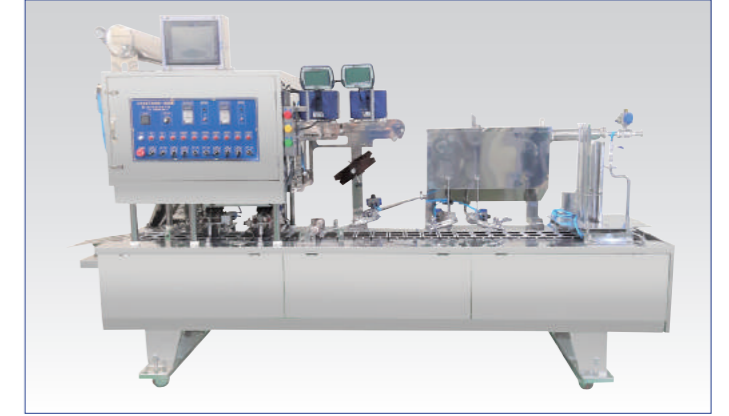

• WSPT-4500형 용기포장기

연속식 용기포장기

• WSP-기본형 용기포장기

• WSP-충전 용기포장기 2열

• WSP-2~5kg 동조 용기포장기

• WSP-100g~1kg 동조 용기포장기

• WSPT-동조 용기포장기 1열

• WSPT-충전 용기포장기 1열