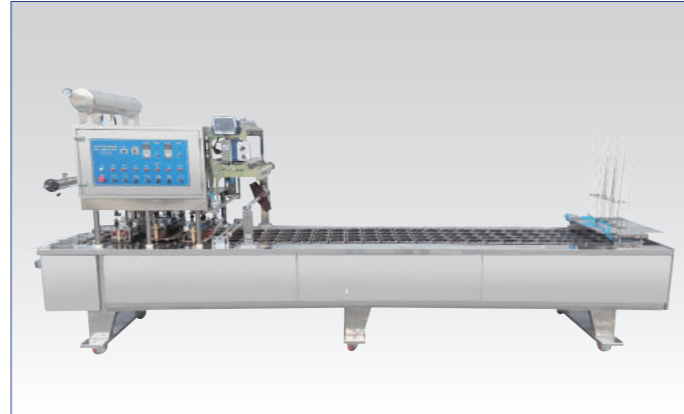

주식회사 우성식품기계(구:우성종합기계)는 우성종합기계 20년 경험으로 식품기계 및 용기자동포장기계 대량생산 체계구축으로 보다 저렴하고 실속있는 포장기계를 생산공급함으로써 소비자께 신뢰를 얻고자 합니다.

간헐식 용기포장기

• WSP-2700형 용기포장기

• WSPT-2700형 용기포장기

• WSPT-2900형 용기포장기

• WSPT-3500형 충전 용기포장기

• WSP-4000형 용기포장기

• WSPT-4500형 용기포장기

연속식 용기포장기

• WSP-기본형 용기포장기

• WSP-충전 용기포장기 2열

• WSP-2~5kg 동조 용기포장기

• WSP-100g~1kg 동조 용기포장기

• WSPT-동조 용기포장기 1열

• WSPT-충전 용기포장기 1열