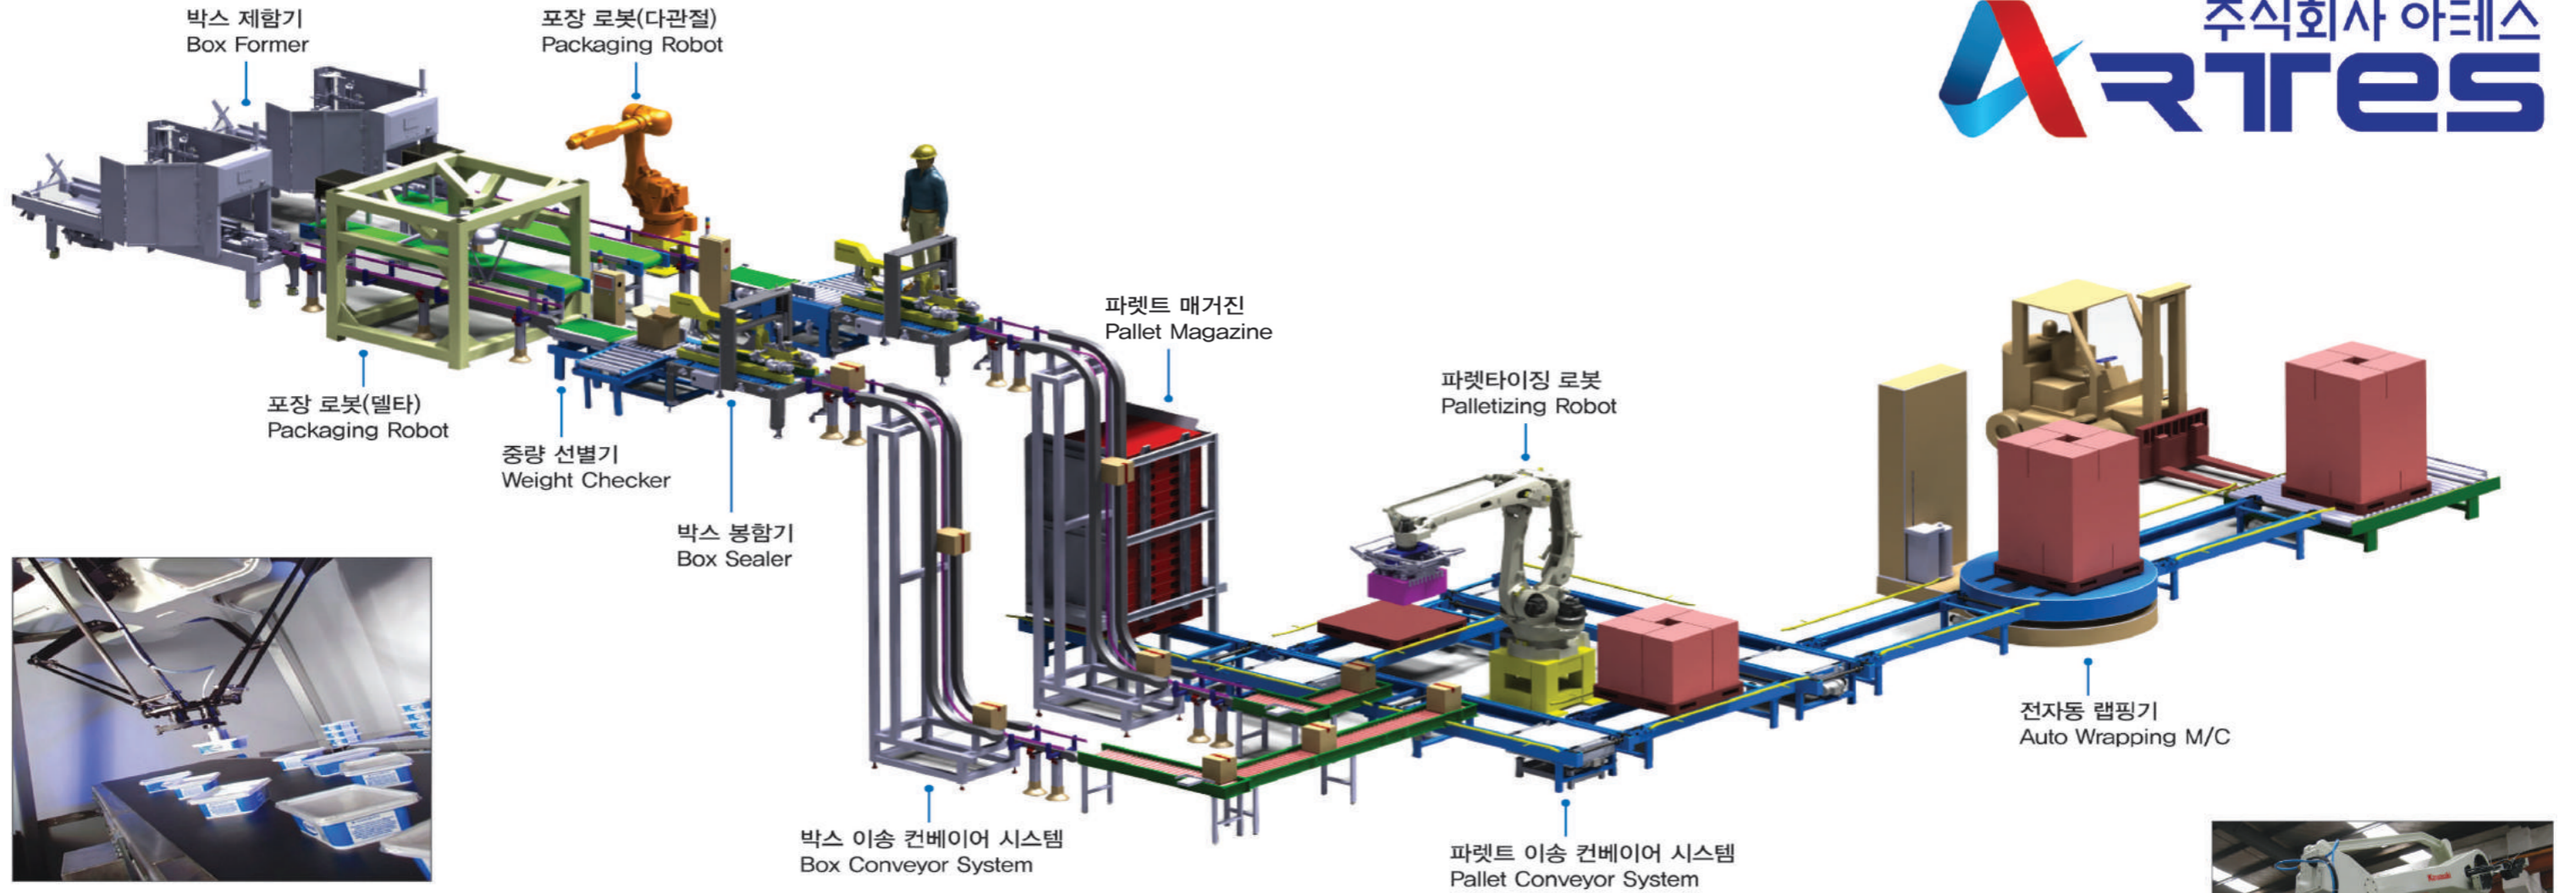

주식회사 아테스

- 대표: 차지경
  - 주소: 인천광역시 서구 건지로95번길 21
  - 전화: 032-571-1231
  - 팩스: 032-571-1232
  - 홈페이지: www.artes.co.kr
  - 이메일: jg.artesys@gmail.com
- 생산품목:
    - 파렛타이징
    - 인케이싱 및 핸들링
    - 로봇 자동화 시스템

## 21세기 로봇 자동화 산업의 선도기업-

(주)아테스는 산업용 로봇을 기반으로 한 전문 설비업체로서 파렛타이징, 인케이싱 및 핸들링 등 로봇 자동화 시스템을 전문으로 하고 있습니다.

또한 고속 자동화 시스템을 위한 델타로봇과 인간과 함께 작업을 할 수 있는 협동로봇 분야에서도 비교우위의 기술경쟁력을 갖추고 있습니다.

고객의 신뢰에 보답하고 생산성 향상에 기여하는 동반성장의 파트너로서 끊임없이 노력하는 (주)아테스가 되고자 최선의 노력을 다하겠습니다.