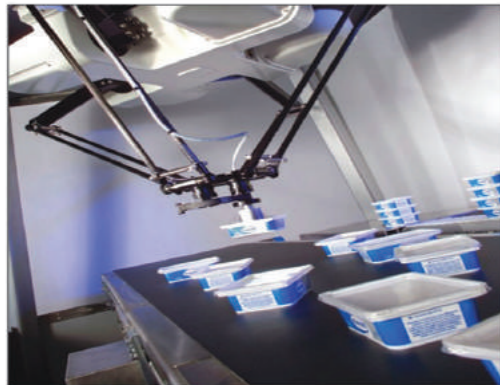

## 21세기 로봇 자동화 산업의 선도기업-

(주)아테스는 산업용 로봇을 기반으로 한 전문 설비업체로서 파렛타이징, 인케이싱 및 핸들링 등 로봇 자동화 시스템을 전문으로 하고 있습니다.

또한 고속 자동화 시스템을 위한 델타로봇과 인간과 함께 작업을 할 수 있는 협동로봇 분야에서도 비교우위의 기술경쟁력을 갖추고 있습니다.

고객의 신뢰에 보답하고 생산성 향상에 기여하는 동반성장의 파트너로서 끊임없이 노력하는 (주)아테스가 되고자 최선의 노력을 다하겠습니다.