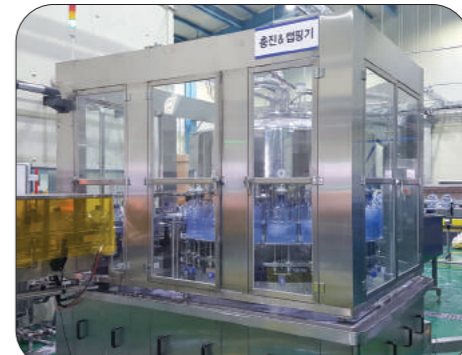

다양화된 용기 디자인과 크기에 대응할 수 있는 겸용 라인에서 단품종 고속라인 까지 (주)메카테크시스템의 충전 및 포장설비는 국내 및 해외에서 검증된 기술로 사용자 중심의 편리한 자동화 시스템을 공급합니다.

▶ 용기공급시스템

고속형 로타리 정렬기

겸용형 벨트식 정렬기

반자동형 디팔레타이저

▶ 용기충전 및 캡핑시스템

저진공 충전 및 알미늄캡 씌릴기

중력식 모노블럭 충전 캡핑기

▶ 용기세척시스템

로타리 과산화수소 살균기

로타리 세병기

NB캔 병구 초음파세척기

플로미터 인덕션 충전 캡핑기

로타리 대용량 충전 캡핑기

로타리 스크류 캡핑기

일반형 랩어라운드 케이스팩커