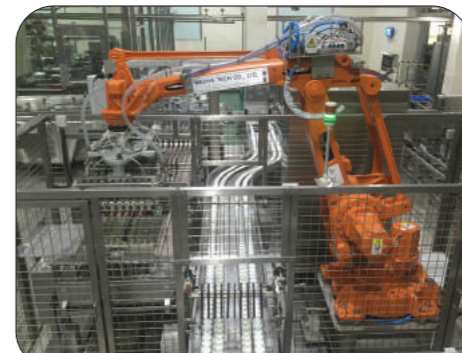

다양화된 용기 디자인과 크기에 대응할 수 있는 겸용 라인에서 단품종 고속라인 까지 (주)메카테크시스템의 충전 및 포장설비는 국내 및 해외에서 검증된 기술로 사용자 중심의 편리한 자동화 시스템을 공급합니다.

▶ 용기공급시스템

고속형 로타리 정렬기

겸용형 벨트식 정렬기

반자동형 디팔레타이저

▶ 용기충전 및 캡핑시스템

저진공 충전 및 알미늄캡 씌릴기

중력식 모노블럭 충전 캡핑기

로드셀 및 서보피스톤 실시간 계량식 충전기 (고점도형)

▶ 포장 및 적재시스템

필로우형 요구르트 수축포장기 (1~2열 겸용)

PE 슬리브 쉬링크포장기

고속형 컵 랩어라운드 케이스팩커

TOTAL SOLUTION FOR FILLING & PACKING SYSTEM 자동 충전 및 포장라인을 선도하는 기업 (주)메카테크시스템

(주)메카테크시스템과 독일의 VMS는 다양한 제품의 컵 충전설비를 보유하여 보다 새로운 설비로 사용자의 요구에 맞추어 나아갑니다.

▶ 용기세척시스템

로타리 과산화수소 살균기

로타리 세병기

NB캔 병구 초음파세척기

플로미터 인덕션 충전 캡핑기

로타리 대용량 충전 캡핑기

로타리 스크류 캡핑기

일반형 랩어라운드 케이스팩커