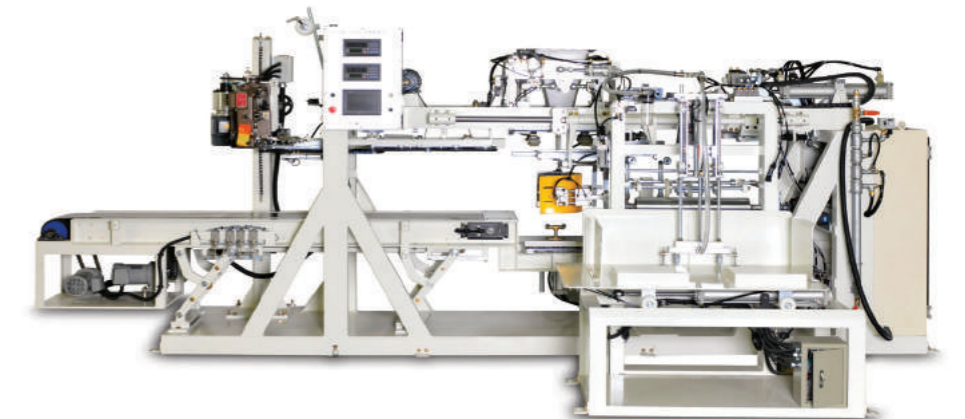

Auto Packaging Robot Palletizing System

(주)김포산업은 현대화 시대에 발맞추어 고객이 원하는 계량기, 포장기 및 로봇을 최적의 조건으로 제공해 드립니다.

Automatic Packing Machine

- 자동포장기 GPI-C600, GPI-S800, GPI-SD1200

자동계량장치
특허 제 10-1456223호

GPI (주)김포산업

경기도 김포시 통진읍 김포대로2344번길 55
TEL : 031-982-5550 FAX : 031-998-7776
E-mail : gpi@gimpoi.co.kr www.gimpoi.co.kr