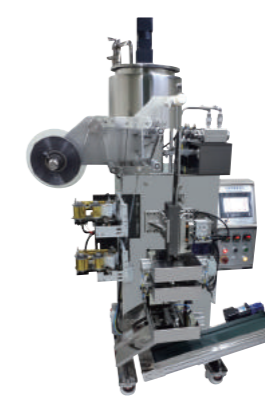

Stick Auto Packer 스틱포장기(액상2열) GR-2000L